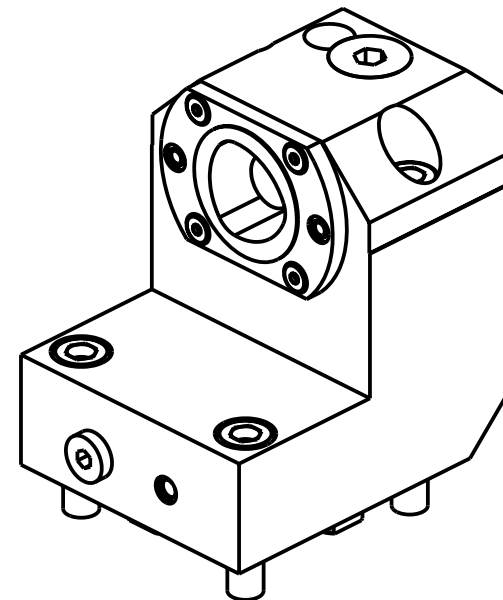

PER ORDINARE LA VERSIONE SX  
AGGIUNGERE "LC" AL CODICE IN TABELLA.  
ES: DW02434010 DIVENTA DW02434010LC

TO ORDER LEFT VERSION  
ADD A "LC" IN THE CODE-CHARTS.  
EXAMPLE: DW02434010 BECOMES DW02434010LC

UM DIE LINKE-VERSION ZU BESTELLEN, BEI DER  
ARTIKELBEZEICHNUNG "LC" HINZUFUEGEN.  
BEISPIEL: DW02434010 WIRD DANN DW02434010LC

Cod. MT	Lubrificazione int. Coolant through Innenkuehlung	Lubrificazione est. Ext. coolant Aussenkuehlung	Reversibile lato mandrino/contromandrino Reversible sub/main spindle side Umkehrbare Spindel-seite/ Gegenspindel-seite	TAGLIA Size Masse
DW02434010	X	X	X	C4

CHIAH CHYUN

MOD: WTS-52/65 Y2M 16ST. - ML-250

PORTAUTENSILE ASSIALE SINGOLO ARRETRATO MT CAPTO

Axial rear-set boring single static tool MT CAPTO

Axial Single-Werkzeughalter zurueckversetzt MT CAPTO

Subject to change without notice.