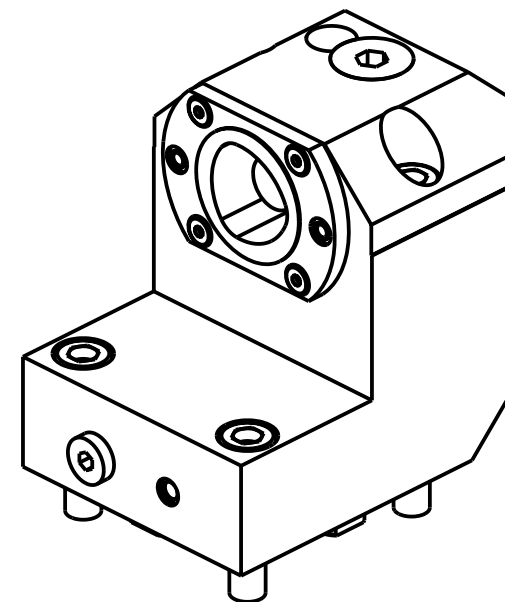

PER ORDINARE LA VERSIONE SX  
AGGIUNGERE "LC" AL CODICE IN TABELLA.  
ES: DW02434010 DIVENTA DW02434010LC

TO ORDER LEFT VERSION  
ADD A "LC" IN THE CODE-CHARTS.  
EXAMPLE: DW02434010 BECOMES DW02434010LC

UM DIE LINKE-VERSION ZU BESTELLEN, BEI DER  
ARTIKELBEZEICHNUNG "LC" HINZUFUEGEN.  
BEISPIEL: DW02434010 WIRD DANN DW02434010LC

Cod. MT	Lubrificazione int. Coolant through Innenkuehlung	Lubrificazione est. Ext. coolant Aussenkuehlung	Reversibile lato mandrino/contromandrino Reversible sub/main spindle side Umkehrbare Spindel-seite/ Gegenspindel-seite	TAGLIA Size Masse
DW02434010	X	X	X	C4

CHIAH CHYUN

MOD: WTS-52/65 Y2M 16ST. - ML-250

PORTAUTENSILE ASSIALE SINGOLO ARRETRATO MT CAPTO

Axial rear-set boring single static tool MT CAPTO

Axial Single-Werkzeughalter zurueckversetzt MT CAPTO

Subject to change without notice.