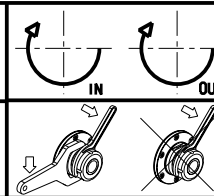

M.T. srl
Via Casino Albini 480
Tel. 0541/956034-957884
Fax 0541/956341
47842 S. GIOVANNI IN M. (RN)
e-mail: mtma@mtmarchetti.com
http://www.mtmarchetti.com