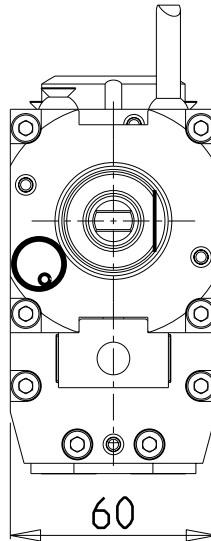

versione dx  
right version  
version rechts

versione sx  
left version  
version links

PER PORTAUTENSILI MODULARI MTSK-32 VEDI PAG. TBL300-1-32  
FOR MTSK-32 QUICK CHANGE TOOLHOLDERS CLAMPINGS SEE PAGE TBL300-1-32  
FUER MTSK-32 MODULARE WERKZEUGAUFNAHMEN SIEHE SEITE TBL300-1-32

- Chiave inclusa
- Key included
- Schlüssel inbegriffen

| Cod. MT  |  | Mandrino<br>Spindle<br>Spindel | i   | RPM  | Coppia Max<br>Max Torque<br>Max Drehmoment | Lubrificazione int.<br>Coolant through<br>Innenkuehlung | Lubrificazione est.<br>Ext. coolant<br>Aussenkuehlung | B    | CHIAVI NON INCLUSE<br>Keys not included<br>Schlüssel nicht einbegriffen |            |
|--|--|--------------------------------|-----|------|--|---|---|------|---|------------|
| versione dx<br>right version<br>version rechts | versione sx<br>left version<br>version links |                                |     |      |  |   |   |      | C HUB36   | OKU0290009 |
| DUP0400132                                     | DUP0401132                                   | MTSK-32                        | 1:1 | 6000 | 32Nm                                       | -   | X   | 73.5 | C HUB36   | OKU0290009 |
| DUP0400232                                     | DUP0401232                                   | MTSK-32                        | 1:1 | 6000 | 32Nm                                       | P=70bar   | X   | 83.5 | C HUB36   | OKU0290009 |