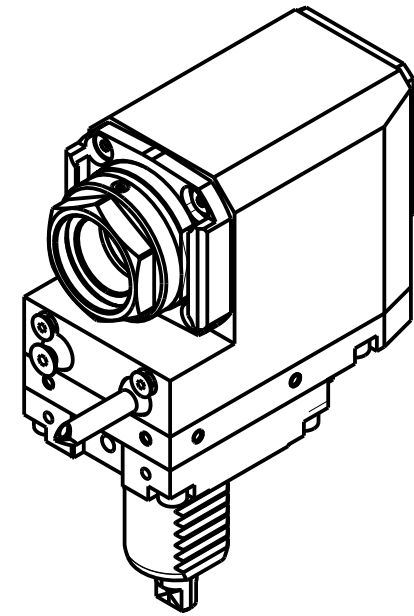

versione dx  
right version  
version rechts

versione sx  
left version  
version links

PER PORTAUTENSILI MODULARI MTSK-32 VEDI PAG. TBL300-1-32  
FOR MTSK-32 QUICK CHANGE TOOLHOLDERS CLAMPINGS SEE PAGE TBL300-1-32  
FUER MTSK-32 MODULARE WERKZEUGAUFNAHMEN SIEHE SEITE TBL300-1-32

- Chiave inclusa
- Key included
- Schlüssel inbegriffen

| Cod. MT  |  | Mandrino<br>Spindle<br>Spindel | i   | RPM  | Coppia Max<br>Max Torque<br>Max Drehmoment | Lubrificazione int.<br>Coolant through<br>Innenkuehlung | Lubrificazione est.<br>Ext. coolant<br>Aussenkuehlung | B    | CHIAVI NON INCLUSE<br>Keys not included<br>Schlüssel nicht einbegriffen |            |
|--|--|--------------------------------|-----|------|--|---|---|------|---|------------|
| versione dx<br>right version<br>version rechts | versione sx<br>left version<br>version links |                                |     |      |  |   |   |      | C HUB36   | OKU0290009 |
| DUP0400132                                     | DUP0401132                                   | MTSK-32                        | 1:1 | 6000 | 32Nm                                       | -   | X   | 73.5 | C HUB36   | OKU0290009 |
| DUP0400232                                     | DUP0401232                                   | MTSK-32                        | 1:1 | 6000 | 32Nm                                       | P=70bar   | X   | 83.5 | C HUB36   | OKU0290009 |