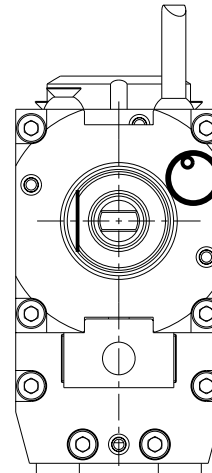

versione dx  
right version  
version rechts

versione sx  
left version  
version links

PER PORTAUTENSILI MODULARI MTSK-32 VEDI PAG. TBL300-1-32  
FOR MTSK-32 QUICK CHANGE TOOLHOLDERS CLAMPINGS SEE PAGE TBL300-1-32  
FUER MTSK-32 MODULARE WERKZEUGAUFNAHMEN SIEHE SEITE TBL300-1-32

- Chiave inclusa
- Key included
- Schlüssel inbegriffen

| Cod. MT  |  | Mandrino<br>Spindle<br>Spindel | i   | RPM  | Coppia Max<br>Max Torque<br>Max Drehmoment | Lubrificazione int.<br>Coolant through<br>Innenkuehlung | Lubrificazione est.<br>Ext. coolant<br>Aussenkuehlung | B    | CHIAVI NON INCLUSE<br>Keys not included<br>Schlüssel nicht einbegriffen |            |
|--|--|--------------------------------|-----|------|--|---|---|------|---|------------|
| versione dx<br>right version<br>version rechts | versione sx<br>left version<br>version links |                                |     |      |  |   |   |      | C HUB36   | OKU0290009 |
| DUP0400132                                     | DUP0401132                                   | MTSK-32                        | 1:1 | 6000 | 32Nm                                       | -   | X   | 73.5 | C HUB36   | OKU0290009 |
| DUP0400232                                     | DUP0401232                                   | MTSK-32                        | 1:1 | 6000 | 32Nm                                       | P=70bar   | X   | 83.5 | C HUB36   | OKU0290009 |

DIPLOMATIC  
VDI 30

MODULO MOTORIZZATO RADIALE ARRETRATO MTSK VDI30 H=75mm  
Radial MTSK rear-set driven tool VDI30 H=75mm  
Radial MTSK angetriebenes Werkzeug zurueckversetzt VDI30 H=75mm

**M.T. srl**  
Via Casino Albini 480  
Tel. 0541/956034-957884  
Fax 0541/956341  
47842 S. GIOVANNI IN M. (RN)  
e-mail: mtma@mtmarchetti.com  
http://www.mtmarchetti.com