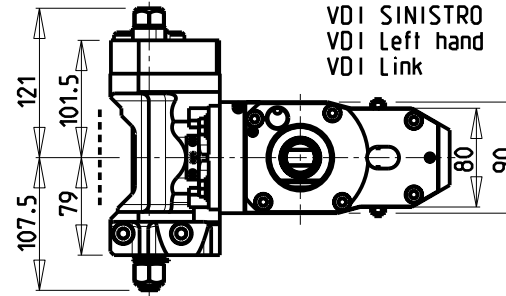

VDI DESTRO  
VDI Right hand  
VDI Recht

INCLINAZIONE  
REGOLABILE ±20°

VDI SINISTRO  
VDI Left hand  
VDI Link

INCLINAZIONE  
REGOLABILE ±20°

**DOTAZIONI - SUPPLIED WITH - AUSSTATTUNG**

mm / inch

- N°1 ALBERO + DISTANZIALI
- N°1 SHAFT + SPACER
- N°1 DORN + ABSTANDSSTUECK

PER ALBERI E DISTANZIALI VEDI PAG. TBL250-1-00  
FOR SHAFT END SPACER SEE PAGE TBL250-1-00  
FUER DORN UND ABSTANDSSTUECK SEITE TBL250-1-00

**TORRETTE ASSIALI  
AXIAL TURRETS  
AXIAL REVOLVER**

Cod. MT

I

RPM  
max

Coppia Max  
Max Torque  
Max Drehmoment

Lubrificazione est.  
Ext. coolant  
Aussenkuehlung

D  
(mm)

D  
(Inch)

CHIAVI INCLUSE  
Keys included  
Schlüssel inbegriffen

VDI

156DUP_PCR_50A00	1:1	4000	60Nm	X	16-22-27-32	3/4"-1"-1 1/4"	CHUB24	CHUB13	CHESL08	DESTRO - Right - Recht
156DUP_PCR_50A01	2:1	2000	80Nm	X	16-22-27-32	3/4"-1"-1 1/4"	CHUB24	CHUB13	CHESL08	DESTRO - Right - Recht
156DUP_PCR_50A10	1:1	4000	60Nm	X	16-22-27-32	3/4"-1"-1 1/4"	CHUB24	CHUB13	CHESL08	SINISTRO - Left - Link
156DUP_PCR_50A11	2:1	2000	80Nm	X	16-22-27-32	3/4"-1"-1 1/4"	CHUB24	CHUB13	CHESL08	SINISTRO - Left - Link