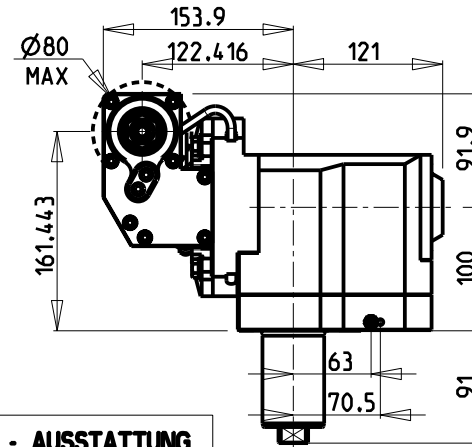

VDI DESTRO  
VDI Right hand  
VDI Recht

INCLINAZIONE  
REGOLABILE ±20°

VDI SINISTRO  
VDI Left hand  
VDI Link

INCLINAZIONE  
REGOLABILE ±20°

**DOTAZIONI - SUPPLIED WITH - AUSSTATTUNG**

mm / inch

- N°1 ALBERO + DISTANZIALI
- N°1 SHAFT + SPACER
- N°1 DORN + ABSTANDSSTUECK

PER ALBERI E DISTANZIALI VEDI PAG. TBL250-1-00  
FOR SHAFT END SPACER SEE PAGE TBL250-1-00  
FUER DORN UND ABSTANDSSTUECK SEITE TBL250-1-00

**TORRETTE ASSIALI  
AXIAL TURRETS  
AXIAL REVOLVER**

Cod. MT

I

RPM  
max

Coppia Max  
Max Torque  
Max Drehmoment

Lubrificazione est.  
Ext. coolant  
Aussenkuehlung

D  
(mm)

D  
(Inch)

CHIAVI INCLUSE  
Keys included  
Schlüssel inbegriffen

VDI

156DUP_PCR_50A00	1:1	4000	60Nm	X	16-22-27-32	3/4"-1"-1 1/4"	CHUB24	CHUB13	CHESL08	DESTRO - Right - Recht
156DUP_PCR_50A01	2:1	2000	80Nm	X	16-22-27-32	3/4"-1"-1 1/4"	CHUB24	CHUB13	CHESL08	DESTRO - Right - Recht
156DUP_PCR_50A10	1:1	4000	60Nm	X	16-22-27-32	3/4"-1"-1 1/4"	CHUB24	CHUB13	CHESL08	SINISTRO - Left - Link
156DUP_PCR_50A11	2:1	2000	80Nm	X	16-22-27-32	3/4"-1"-1 1/4"	CHUB24	CHUB13	CHESL08	SINISTRO - Left - Link