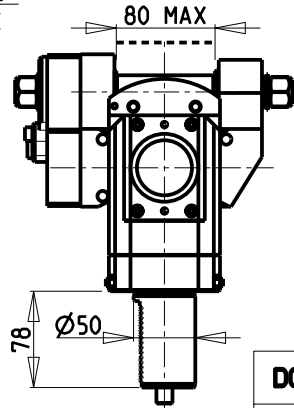

VDI DESTRO  
VDI Right hand  
VDI Recht

INCLINAZIONE  
REGOLABILE ±20°

VDI SINISTRO  
VDI Left hand  
VDI Link

INCLINAZIONE  
REGOLABILE ±20°

**DOTAZIONI - SUPPLIED WITH - AUSSTATTUNG**

mm / inch

- N°1 ALBERO + DISTANZIALI
- N°1 SHAFT + SPACER
- N°1 DORN + ABSTANDSSTUECK

PER ALBERI E DISTANZIALI VEDI PAG. TBL250-1-00  
FOR SHAFT END SPACER SEE PAGE TBL250-1-00  
FUER DORN UND ABSTANDSSTUECK SEITE TBL250-1-00

**TORRETTE ASSIALI  
AXIAL TURRETS  
AXIAL REVOLVER**

Cod. MT

I

RPM  
max

Coppia Max  
Max Torque  
Max Drehmoment

Lubrificazione est.  
Ext. coolant  
Aussenkuehlung

D  
(mm)

D  
(Inch)

CHIAVI INCLUSE  
Keys included  
Schlüssel inbegriffen

VDI

156DUP_PCR_50A00	1:1	4000	60Nm	X	16-22-27-32	3/4"-1"-1 1/4"	CHUB24	CHUB13	CHESL08	DESTRO - Right - Recht
156DUP_PCR_50A01	2:1	2000	80Nm	X	16-22-27-32	3/4"-1"-1 1/4"	CHUB24	CHUB13	CHESL08	DESTRO - Right - Recht
156DUP_PCR_50A10	1:1	4000	60Nm	X	16-22-27-32	3/4"-1"-1 1/4"	CHUB24	CHUB13	CHESL08	SINISTRO - Left - Link
156DUP_PCR_50A11	2:1	2000	80Nm	X	16-22-27-32	3/4"-1"-1 1/4"	CHUB24	CHUB13	CHESL08	SINISTRO - Left - Link