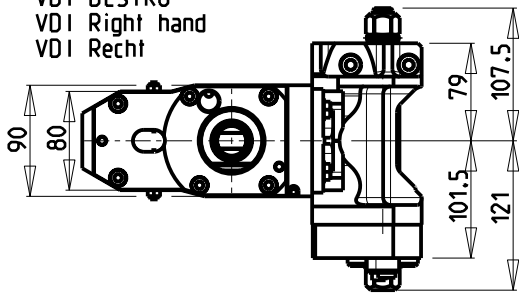

VDI DESTRO  
VDI Right hand  
VDI Recht

INCLINAZIONE  
REGOLABILE ±20°

VDI SINISTRO  
VDI Left hand  
VDI Link

INCLINAZIONE  
REGOLABILE ±20°

**DOTAZIONI - SUPPLIED WITH - AUSSTATTUNG**

mm / inch

- N°1 ALBERO + DISTANZIALI
- N°1 SHAFT + SPACER
- N°1 DORN + ABSTANDSSTUECK

PER ALBERI E DISTANZIALI VEDI PAG. TBL250-1-00  
FOR SHAFT END SPACER SEE PAGE TBL250-1-00  
FUER DORN UND ABSTANDSSTUECK SEITE TBL250-1-00

**TORRETTE ASSIALI  
AXIAL TURRETS  
AXIAL REVOLVER**

Cod. MT

I

RPM  
max

Coppia Max  
Max Torque  
Max Drehmoment

Lubrificazione est.  
Ext. coolant  
Aussenkuehlung

D  
(mm)

D  
(Inch)

CHIAVI INCLUSE  
Keys included  
Schlüssel inbegriffen

VDI

156DUP_PCR_50A00	1:1	4000	60Nm	X	16-22-27-32	3/4"-1"-1 1/4"	CHUB24	CHUB13	CHESL08	DESTRO - Right - Recht
156DUP_PCR_50A01	2:1	2000	80Nm	X	16-22-27-32	3/4"-1"-1 1/4"	CHUB24	CHUB13	CHESL08	DESTRO - Right - Recht
156DUP_PCR_50A10	1:1	4000	60Nm	X	16-22-27-32	3/4"-1"-1 1/4"	CHUB24	CHUB13	CHESL08	SINISTRO - Left - Link
156DUP_PCR_50A11	2:1	2000	80Nm	X	16-22-27-32	3/4"-1"-1 1/4"	CHUB24	CHUB13	CHESL08	SINISTRO - Left - Link