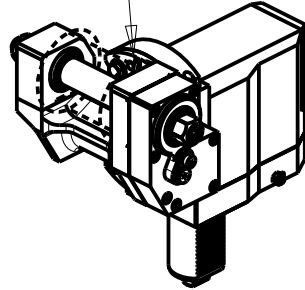

VDI DESTRO  
VDI Right hand  
VDI Recht

INCLINAZIONE  
REGOLABILE ±20°

VDI SINISTRO  
VDI Left hand  
VDI Link

INCLINAZIONE  
REGOLABILE ±20°

**DOTAZIONI - SUPPLIED WITH - AUSSTATTUNG**

mm / inch

- N°1 ALBERO + DISTANZIALI
- N°1 SHAFT + SPACER
- N°1 DORN + ABSTANDSSTUECK

PER ALBERI E DISTANZIALI VEDI PAG. TBL250-1-00  
FOR SHAFT END SPACER SEE PAGE TBL250-1-00  
FUER DORN UND ABSTANDSSTUECK SEITE TBL250-1-00

**TORRETTE ASSIALI  
AXIAL TURRETS  
AXIAL REVOLVER**

Cod. MT

I

RPM  
max

Coppia Max  
Max Torque  
Max Drehmoment

Lubrificazione est.  
Ext. coolant  
Aussenkuehlung

D  
(mm)

D  
(Inch)

CHIAVI INCLUSE  
Keys included  
Schlüssel inbegriffen

VDI

156DUP_PCR_50A00	1:1	4000	60Nm	X	16-22-27-32	3/4"-1"-1 1/4"	CHUB24	CHUB13	CHESL08	DESTRO - Right - Recht
156DUP_PCR_50A01	2:1	2000	80Nm	X	16-22-27-32	3/4"-1"-1 1/4"	CHUB24	CHUB13	CHESL08	DESTRO - Right - Recht
156DUP_PCR_50A10	1:1	4000	60Nm	X	16-22-27-32	3/4"-1"-1 1/4"	CHUB24	CHUB13	CHESL08	SINISTRO - Left - Link
156DUP_PCR_50A11	2:1	2000	80Nm	X	16-22-27-32	3/4"-1"-1 1/4"	CHUB24	CHUB13	CHESL08	SINISTRO - Left - Link