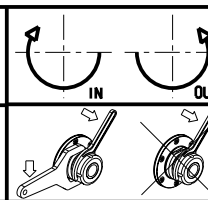

VDI DESTRO  
VDI Right hand  
VDI Recht

INCLINAZIONE  
REGOLABILE ±20°

VDI SINISTRO  
VDI Left hand  
VDI Link

INCLINAZIONE  
REGOLABILE ±20°

**DOTAZIONI - SUPPLIED WITH - AUSSTATTUNG**

mm / inch

- N°1 ALBERO + DISTANZIALI
- N°1 SHAFT + SPACER
- N°1 DORN + ABSTANDSSTUECK

RPM  
max

Coppia Max  
Max Torque  
Max Drehmoment

Lubrificazione est.  
Ext. coolant  
Aussenkuehlung

D  
(mm)

D  
(Inch)

CHIAVI INCLUSE  
Keys included  
Schlüssel inbegriffen

VDI

156DUP_PCR_50A00	1:1	4000	60Nm	X	16-22-27-32	3/4"-1"-1 1/4"	CHUB24	CHUB13	CHESL08	DESTRO - Right - Recht
156DUP_PCR_50A01	2:1	2000	80Nm	X	16-22-27-32	3/4"-1"-1 1/4"	CHUB24	CHUB13	CHESL08	DESTRO - Right - Recht
156DUP_PCR_50A10	1:1	4000	60Nm	X	16-22-27-32	3/4"-1"-1 1/4"	CHUB24	CHUB13	CHESL08	SINISTRO - Left - Link
156DUP_PCR_50A11	2:1	2000	80Nm	X	16-22-27-32	3/4"-1"-1 1/4"	CHUB24	CHUB13	CHESL08	SINISTRO - Left - Link

DIPLOMATIC

VDI 50

MODULO MOTORIZZATO PORTACREATORE VDI50

Driven gear hobber VDI50

Angetriebenes Zahnradwaelzfraes-Werkzeug VDI50

Subject to change without notice.

**M.T. srl**

Via Casino Albini 480  
Tel. 0541/956034-957884  
Fax 0541/956341  
47842 S. GIOVANNI IN M. (RN)  
e-mail: mtma@tmarchetti.com  
http://www.tmmarchetti.com