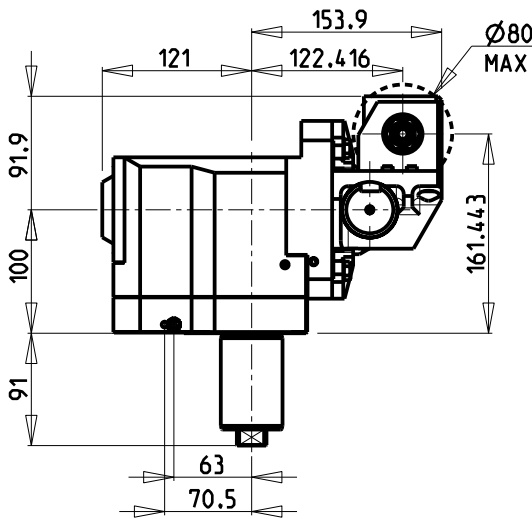

VDI DESTRO  
VDI Right hand  
VDI Recht

INCLINAZIONE  
REGOLABILE ±20°

VDI SINISTRO  
VDI Left hand  
VDI Link

INCLINAZIONE  
REGOLABILE ±20°

**DOTAZIONI - SUPPLIED WITH - AUSSTATTUNG**

mm / inch

- N°1 ALBERO + DISTANZIALI
- N°1 SHAFT + SPACER
- N°1 DORN + ABSTANDSSTUECK

PER ALBERI E DISTANZIALI VEDI PAG. TBL250-1-00  
FOR SHAFT END SPACER SEE PAGE TBL250-1-00  
FUER DORN UND ABSTANDSSTUECK SEITE TBL250-1-00

**TORRETTE ASSIALI  
AXIAL TURRETS  
AXIAL REVOLVER**

Cod. MT

I

RPM  
max

Coppia Max  
Max Torque  
Max Drehmoment

Lubrificazione est.  
Ext. coolant  
Aussenkuehlung

D  
(mm)

D  
(Inch)

CHIAVI INCLUSE  
Keys included  
Schlüssel inbegriffen

VDI

156DUP_PCR_50A00	1:1	4000	60Nm	X	16-22-27-32	3/4"-1"-1 1/4"	CHUB24	CHUB13	CHESL08	DESTRO - Right - Recht
156DUP_PCR_50A01	2:1	2000	80Nm	X	16-22-27-32	3/4"-1"-1 1/4"	CHUB24	CHUB13	CHESL08	DESTRO - Right - Recht
156DUP_PCR_50A10	1:1	4000	60Nm	X	16-22-27-32	3/4"-1"-1 1/4"	CHUB24	CHUB13	CHESL08	SINISTRO - Left - Link
156DUP_PCR_50A11	2:1	2000	80Nm	X	16-22-27-32	3/4"-1"-1 1/4"	CHUB24	CHUB13	CHESL08	SINISTRO - Left - Link