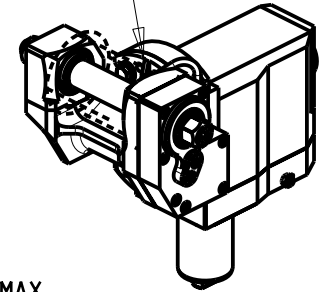

VDI DESTRO  
VDI Right hand  
VDI Recht

INCLINAZIONE  
REGOLABILE ±20°

VDI SINISTRO  
VDI Left hand  
VDI Link

INCLINAZIONE  
REGOLABILE ±20°

**DOTAZIONI - SUPPLIED WITH - AUSSTATTUNG**

mm / inch

- N°1 ALBERO + DISTANZIALI
- N°1 SHAFT + SPACER
- N°1 DORN + ABSTANDSSTUECK

PER ALBERI E DISTANZIALI VEDI PAG. TBL250-1-00  
FOR SHAFT END SPACER SEE PAGE TBL250-1-00  
FUER DORN UND ABSTANDSSTUECK SEITE TBL250-1-00

**TORRETTE ASSIALI  
AXIAL TURRETS  
AXIAL REVOLVER**

Cod. MT

I

RPM  
max

Coppia Max  
Max Torque  
Max Drehmoment

Lubrificazione est.  
Ext. coolant  
Aussenkuehlung

D  
(mm)

D  
(Inch)

CHIAVI INCLUSE  
Keys included  
Schlüssel inbegriffen

VDI

156DUP_PCR_50A00	1:1	4000	60Nm	X	16-22-27-32	3/4"-1"-1 1/4"	CHUB24	CHUB13	CHESL08	DESTRO - Right - Recht
156DUP_PCR_50A01	2:1	2000	80Nm	X	16-22-27-32	3/4"-1"-1 1/4"	CHUB24	CHUB13	CHESL08	DESTRO - Right - Recht
156DUP_PCR_50A10	1:1	4000	60Nm	X	16-22-27-32	3/4"-1"-1 1/4"	CHUB24	CHUB13	CHESL08	SINISTRO - Left - Link
156DUP_PCR_50A11	2:1	2000	80Nm	X	16-22-27-32	3/4"-1"-1 1/4"	CHUB24	CHUB13	CHESL08	SINISTRO - Left - Link