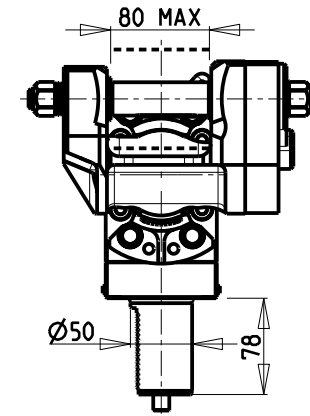

VDI DESTRO  
VDI Right hand  
VDI Recht

INCLINAZIONE  
REGOLABILE ±20°

VDI SINISTRO  
VDI Left hand  
VDI Link

INCLINAZIONE  
REGOLABILE ±20°

**DOTAZIONI - SUPPLIED WITH - AUSSTATTUNG**

mm / inch

- N°1 ALBERO + DISTANZIALI
- N°1 SHAFT + SPACER
- N°1 DORN + ABSTANDSSTUECK

PER ALBERI E DISTANZIALI VEDI PAG. TBL250-1-00  
FOR SHAFT END SPACER SEE PAGE TBL250-1-00  
FUER DORN UND ABSTANDSSTUECK SEITE TBL250-1-00

**TORRETTE ASSIALI  
AXIAL TURRETS  
AXIAL REVOLVER**

Cod. MT

I

RPM  
max

Coppia Max  
Max Torque  
Max Drehmoment

Lubrificazione est.  
Ext. coolant  
Aussenkuehlung

D  
(mm)

D  
(Inch)

CHIAVI INCLUSE  
Keys included  
Schlüssel inbegriffen

VDI

156DUP_PCR_50A00	1:1	4000	60Nm	X	16-22-27-32	3/4"-1"-1 1/4"	CHUB24	CHUB13	CHESL08	DESTRO - Right - Recht
156DUP_PCR_50A01	2:1	2000	80Nm	X	16-22-27-32	3/4"-1"-1 1/4"	CHUB24	CHUB13	CHESL08	DESTRO - Right - Recht
156DUP_PCR_50A10	1:1	4000	60Nm	X	16-22-27-32	3/4"-1"-1 1/4"	CHUB24	CHUB13	CHESL08	SINISTRO - Left - Link
156DUP_PCR_50A11	2:1	2000	80Nm	X	16-22-27-32	3/4"-1"-1 1/4"	CHUB24	CHUB13	CHESL08	SINISTRO - Left - Link