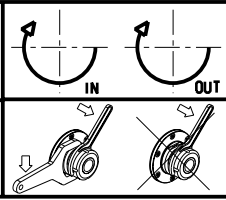

Cod. MT	Mandrino Spindle Spindel	I	RPM	Coppia Max Max Torque Max Drehmoment	Lubrificazione est. Ext. coolant Aussenkuehlung	CHIAVI NON INCLUSE Keys not included Schlüssel nicht einbegriffen	
KIA0020125	ER25	1:1	6000	32Nm	X	CHSTER25	OKU0290009 ▪

- Chiave inclusa
- Key included
- Schlüssel inbegriffen

HYUNDAI-W IA (KIA)
 MOD: E160LM - E200M - SKT100M - SKT160LM
 MODULO MOTORIZZATO ASSIALE VD130
 Axial driven tool VD130
 Axial angetriebenes Werkzeug VD130