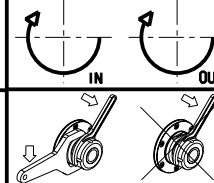

HYUNDAI-WIA (KIA)

MOD: SKT400M/LMC - L400/500 MA/MC/LMC - LV500RM/LM - LV800RM/LM - LV8500RM/LM - L4000M/LM/MC/LMC L5100LM/LMC/LY

MODULO MOTORIZZATO RADIALE ROVESCiato DISASSATO IN Z 187.5mm

Radial inverted driven tool re-directed in Z by 187.5mm

Radial angetriebenes Werkzeug umgedreht achsversetzt in Z um 187.5mm

Subject to change without notice.

M.T. srl

Via Casino Albini 480
Tel. 0541/956034-957884
Fax 0541/956341

47842 S. GIOVANNI IN M. (RN)
e-mail: mtma@mtmarchetti.com
http://www.mtmarchetti.com