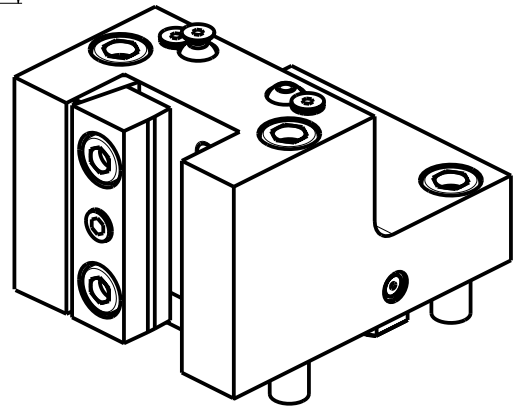

DW 014 22510

Cod. MT	N°Utensili N°Tools N°Werkzeuge	Reversibile lato mandrino/contromandrino Reversible sub/main spindle side Umkehrbare Spindel-seite/ Gegenspindel-seite	Lubrificazione int. Coolant through Innenkuehlung	Lubrificazione est. Ext. coolant Aussenkuehlung	Misure Dimensions Masse	L	B	H
DW 014 22500	1	X	-	X	mm	70	25	25
DW 04 282540	1	X	-	X	Inch	81	1"	1"
DW 014 22510	1	X	P=70bar	X	mm	70	25	25

PORTAUTENSILE RADIALE SINGOLO QD=25mm / QD=1" H=75mm

Radial single static tool QD=25mm / QD=1" H=75mm

Radial Single-Werkzeughalter QD=25mm / QD=1" H=75mm

Subject to change without notice.

**M.T. srl**  
 Via Casino Albini 480  
 Tel. 0541/956034-957884  
 Fax 0541/956341  
 47842 S. GIOVANNI IN M. (RN)  
 e-mail: mtma@mtmarchetti.com  
 http://www.mtmarchetti.com