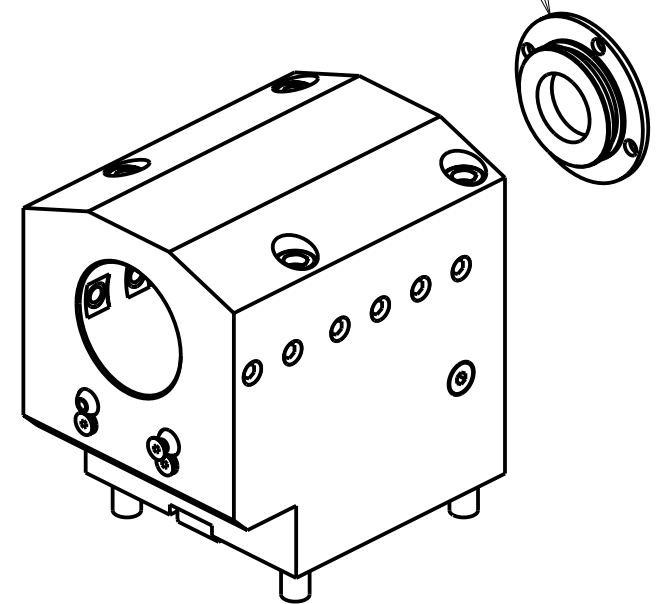

KIT ADDUZIONE INTERNA (OPZIONALE)  
 KIT FOR INTERNAL COOLANT (OPTIONAL)  
 KIT FUER INTERNE KUEHLMITTELZUFUHR (OPTIONAL)  
 Ø60 cod. KIT1000025

Cod. MT	N°Utensili N°Tools N°Werkzeuge	Lubrificazione int. opzionale Coolant through optional Innenkuehlung Optional	Lubrificazione est. Ext. coolant Aussenkuehlung	Misure Dimensions Masse	D
DW03746000	1	X	X	mm	60

HYUNDAI-W IA (KIA)  
 MOD: SKT600LM - L600LMA - SKT700LM - SKT-V110RM - L700LMA - L800LMA - LV1100RM - KL7000/8000LY  
 PORTAUTENSILE ASSIALE PER BARENO Ø60mm H=110mm  
 Axial single boring bar holder Ø60mm H=110mm  
 Axial Bohrhalter Ø60mm H=110mm