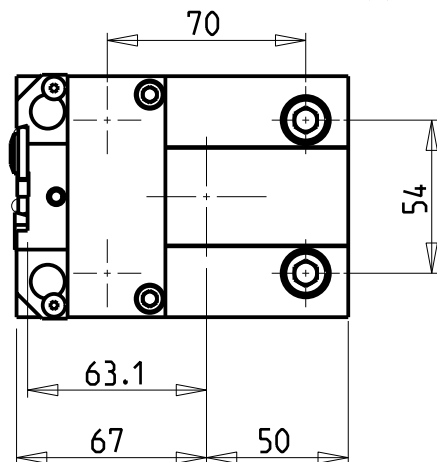

versione dx
right version
version rechts

versione sx
left version
version links

**KIT LAME NON INCLUSI (OPZIONALI)
BLADES NOT SUPPLIED WITH (OPTIONAL)
KLINGEN NICHT INBEGRIFFEN (OPTIONAL)**

- LAMA-BLADE-KLINGE SANDVIK H=32 sp.3 cod. QD_NN2G60C25A
+INSERTI-INSERTS-EINLAGEN cod. QD_NG_0300_0002_CM_1145 (10 pz.)
- LAMA-BLADE-KLINGE SANDVIK H=32 sp.4 cod. QD_NN2H60C25A
+INSERTI-INSERTS-EINLAGEN cod. QD_NH_0400_0002_CM_1145 (10 pz.)
- LAMA-BLADE-KLINGE ISCAR H=32 sp.3 cod. SGFH_32K_3
+INSERTI-INSERTS-EINLAGEN cod. 6011365 (10pz.)
- LAMA-BLADE-KLINGE ISCAR H=32 sp.4 cod. SGFH_32K_4
+INSERTI-INSERTS-EINLAGEN cod. 6011366 (10pz.)
- LAMA-BLADE-KLINGE WALTER H=32 sp.3 cod. G2042.32N-3T45SX-P
+INSERTI-INSERTS-EINLAGEN cod. SX-3E300N02-CE4 WSM33S (10pz.) + CHIAVE-KEY cod. FS1494
- LAMA-BLADE-KLINGE WALTER H=32 sp.4 cod. G2042.32N-4T50SX-P
+INSERTI-INSERTS-EINLAGEN cod. SX-4E400N02-CE4 WSM33S (10pz.) + CHIAVE-KEY cod. FS1494