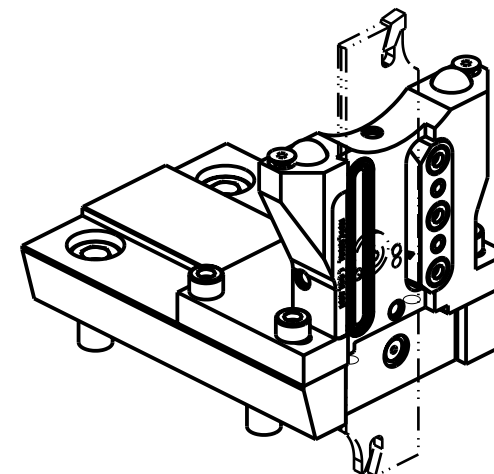

versione dx
right version
version rechts

versione sx
left version
version links

**KIT LAME NON INCLUSI (OPZIONALI)
BLADES NOT SUPPLIED WITH (OPTIONAL)
KLINGEN NICHT INBEGRIFFEN (OPTIONAL)**

- LAMA-BLADE-KLINGE SANDVIK H=32 sp.3 cod. QD_NN2G60C25A
+INSERTI-INSERTS-EINLAGEN cod. QD_NG_0300_0002_CM_1145 (10 pz.)
- LAMA-BLADE-KLINGE SANDVIK H=32 sp.4 cod. QD_NN2H60C25A
+INSERTI-INSERTS-EINLAGEN cod. QD_NH_0400_0002_CM_1145 (10 pz.)
- LAMA-BLADE-KLINGE ISCAR H=32 sp.3 cod. SGFH_32K_3
+INSERTI-INSERTS-EINLAGEN cod. 6011365 (10pz.)
- LAMA-BLADE-KLINGE ISCAR H=32 sp.4 cod. SGFH_32K_4
+INSERTI-INSERTS-EINLAGEN cod. 6011366 (10pz.)
- LAMA-BLADE-KLINGE WALTER H=32 sp.3 cod. G2042.32N-3T45SX-P
+INSERTI-INSERTS-EINLAGEN cod. SX-3E300N02-CE4 WSM33S (10pz.) + CHIAVE-KEY cod. FS1494
- LAMA-BLADE-KLINGE WALTER H=32 sp.4 cod. G2042.32N-4T50SX-P
+INSERTI-INSERTS-EINLAGEN cod. SX-4E400N02-CE4 WSM33S (10pz.) + CHIAVE-KEY cod. FS1494