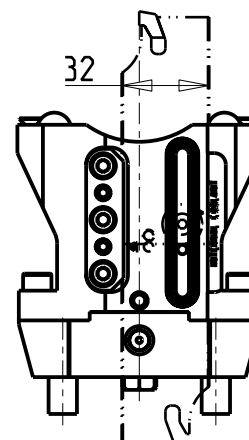

versione dx
right version
version rechts

versione sx
left version
version links

**KIT LAME NON INCLUSI (OPZIONALI)
BLADES NOT SUPPLIED WITH (OPTIONAL)
KLINGEN NICHT INBEGRIFFEN (OPTIONAL)**

- LAMA-BLADE-KLINGE SANDVIK H=32 sp.3 cod. QD_NN2G60C25A
+INSERTI-INSERTS-EINLAGEN cod. QD_NG_0300_0002_CM_1145 (10 pz.)
- LAMA-BLADE-KLINGE SANDVIK H=32 sp.4 cod. QD_NN2H60C25A
+INSERTI-INSERTS-EINLAGEN cod. QD_NH_0400_0002_CM_1145 (10 pz.)
- LAMA-BLADE-KLINGE ISCAR H=32 sp.3 cod. SGFH_32K_3
+INSERTI-INSERTS-EINLAGEN cod. 6011365 (10pz.)
- LAMA-BLADE-KLINGE ISCAR H=32 sp.4 cod. SGFH_32K_4
+INSERTI-INSERTS-EINLAGEN cod. 6011366 (10pz.)
- LAMA-BLADE-KLINGE WALTER H=32 sp.3 cod. G2042.32N-3T45SX-P
+INSERTI-INSERTS-EINLAGEN cod. SX-3E300N02-CE4 WSM33S (10pz.) + CHIAVE-KEY cod. FS1494
- LAMA-BLADE-KLINGE WALTER H=32 sp.4 cod. G2042.32N-4T50SX-P
+INSERTI-INSERTS-EINLAGEN cod. SX-4E400N02-CE4 WSM33S (10pz.) + CHIAVE-KEY cod. FS1494

Cod. MT		N°Utensili N°Tools N°Werkzeuge	Lubr.esterna Ext. coolant Aussenkuehlung	Lubr.interna Coolant through Innenkuehlung
versione dx right version version rechts	versione sx left version version links			
MUR0200132R	MUR0200132L	1	X	P=70bar