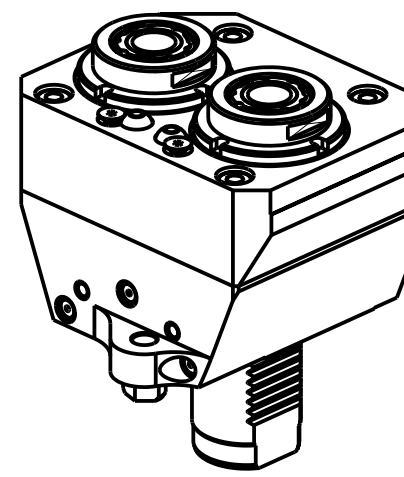

ATTENZIONE - ATTENTION - ACHTUNG

- Solo per torretta superiore
- Only on the upper turret
- Nur auf dem oberen Revolver

Cod. MT	Mandrino Spindle Spindel	I	RPM	Coppia Max Max Torque Max Drehmoment	Lubrificazione est. Ext. coolant Aussenkuehlung	CHIAVI NON INCLUSE Keys not included Schluessel nicht einbegriffen		
MZK0760225	ERA25	1:1	6000	50Nm	X	CHUB27	CHTAER25ZC	CHUB40

- Chiave inclusa
- Key included
- Schluessel inbegriffen

MAZAK
 MOD: HYPER QUADREX 100/150MSY 12 STAZIONI - HYPER QUADREX 200-250MSY 16 STAZIONI

MODULO MOTORIZZATO RADIALE 2 USCITE IN Y
 Radial single side twin head driven tool in Y
 Radial angetriebenes Werkzeug 2 Ausgaenge in Y