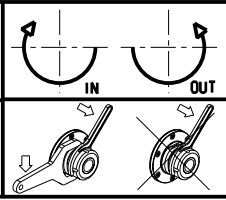

ATTENZIONE - ATTENTION - ACHTUNG

- Solo per torretta superiore
- Only on the upper turret
- Nur auf dem oberen Revolver

Cod. MT	Mandrino Spindle Spindel	I	RPM	Coppia Max Max Torque Max Drehmoment	Lubrificazione est. Ext. coolant Aussenkuehlung	CHIAVI NON INCLUSE Keys not included Schluessel nicht einbegriffen		
MZK0760225	ERA25	1:1	6000	50Nm	X	CHUB27	CHTAER25ZC	CHUB40

- Chiave inclusa
- Key included
- Schluessel inbegriffen

MAZAK
 MOD: HYPER QUADREX 100/150MSY 12 STAZIONI - HYPER QUADREX 200-250MSY 16 STAZIONI

MODULO MOTORIZZATO RADIALE 2 USCITE IN Y
 Radial single side twin head driven tool in Y
 Radial angetriebenes Werkzeug 2 Ausgaenge in Y