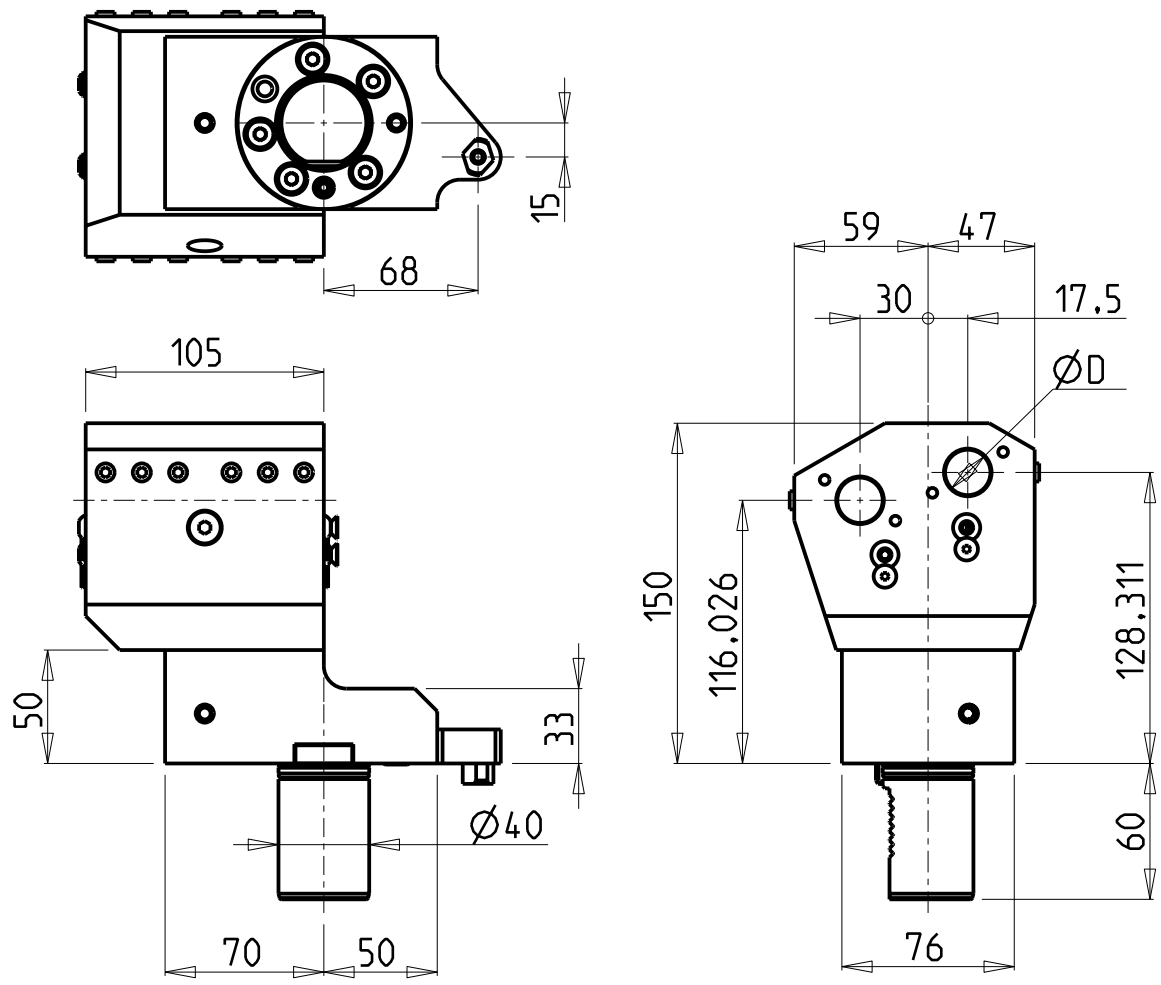

ATTENZIONE - ATTENTION - ACHTUNG

- Solo per torretta inferiore
- Only on the lower turret
- Nur auf dem unteren Revolver

KIT ADDUZIONE INTERNA (OPZIONALE)
 KIT FOR INTERNAL COOLANT (OPTIONAL)
 KIT FUER INTERNE KUEHLMITTELZUFUHR (OPTIONAL)
 Ø20 cod. KIT1000015

Cod. MT	N°Utensili N°Tools N°Werkzeuge	Lubrificazione int. opzionale Coolant through optional Innenkuehlung Optional	Lubrificazione est. Ext. coolant Aussenkuehlung	Misure Dimensions Masse	D
MZK0742000	2+2	X	X	mm	20

MAZAK
 MOD: HYPER QUADREX 100/150MSY 12 STAZIONI - HYPER QUADREX 200-250MSY 16 STAZIONI

PORTAUTENSILE ASSIALE PER BARENO 2+2 POSIZIONI IN Y Ø20mm
 Axial double boring bar holder 2+2 positions in Y Ø20mm
 Axial Bohrhalter 2+2 Positionen in Y Ø20mm