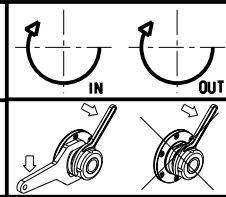

- Chiave inclusa
- Key included
- Schluessel inbegriffen

Cod. MT	Mandrino Spindle Spindel	I	RPM	Coppia Max Max Torque Max Drehmoment	Lubrificazione est. Ext. coolant Aussenkuehlung	Lubrificazione int. Coolant through Innenkuehlung	A	A1	D	L	CHIAVI NON INCLUSE Keys not included Schluessel nicht einbegriffen		
OKU0790132	ERA32	1:1	6000	70Nm	X	-	55.5	-	-	-	CHUB30	CHTAER32ZC	OKU0650004
OKU1860432	ERA32	1:1	6000	70Nm	X	P=70bar	69	-	-	-	CHUB30	CHTAER32ZC	OKU0650004
OKU0791617	Ø16x17	1:1	6000	70Nm	X	-	-	50.5	16	17	-	CH_VTCROCE_M08	OKU0650004
OKU0791919	Ø3/4"x3/4"	1:1	6000	70Nm	X	-	-	50.5	3/4"	3/4"	-	CH_VTCROCE_M08	OKU0650004
OKU0792219	Ø22x19	1:1	6000	70Nm	X	-	-	52	22	19	-	CH_VTCROCE_M10	OKU0650004
OKU0792721	Ø27x21	1:1	6000	70Nm	X	-	-	54	27	21	-	CH_VTCROCE_M12	OKU0650004
OKU0792519	Ø1"x19	1:1	6000	70Nm	X	-	-	54	1"	19	-	CH_VTCROCE_M12	OKU0650004

OKUMA
MOD: LB2000-2500-3000EX(I) M/MY/MW/MYW - LB2000-2500-3000EX(II) M/MY/MW/MYW - LU3000EX M/MY/MW
MULTUS U3000/4000/5000 2SW - GENOS L300MW/MYW - GENOS L3000e M/MY

MODULO MOTORIZZATO RADIALE
Radial driven tool
Radial angetriebenes Werkzeug

Subject to change without notice.

M.T. srl
Via Casino Albini 480
Tel. 0541/956034-957884
Fax 0541/956341
47842 S. GIOVANNI IN M. (RN)
e-mail: mtma@mtmarchetti.com
http://www.mtmarchetti.com

OKU010-4-00