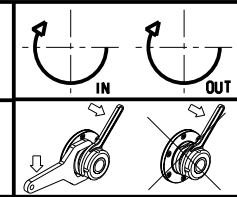

Cod. MT	TAGLIA Size Masse	I	RPM	Coppia Max Max Torque Max Drehmoment	Lubr.esterna Ext. coolant Aussenkuehlung
OKU0280140	C4	1:1	6000	70Nm	X

OKUMA
MOD: LB2000-2500-3000EX(I) M/MY/MW/MYW - LB2000-2500-3000EX(II) M/MY/MW/MYW - LU3000EX M/MY/MW
MULTUS U3000/4000/5000 2SW - GENOS L300MW/MYW - GENOS L3000e M/MY

MODULO MOTORIZZATO RADIALE MT CAPTO
Radial driven tool MT CAPTO
Radial angetriebenes Werkzeug MT CAPTO

Subject to change without notice.