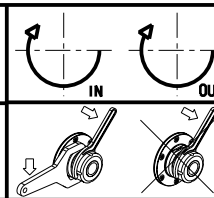

- Chiave inclusa
- Key included
- Schluessel inbegriffen

Cod. MT	Mandrino Spindle Spindel	i	RPM	Coppia Max Max Torque Max Drehmoment	Reversibile lato mandrino/contromandrino Reversible sub/main spindle side Umkehrbare Spindelseite/ Gegenspindelseite	Lubrificazione int. Coolant through Innenkuehlung	Lubrificazione est. Ext. coolant Aussenkuehlung	B	CHIAVI NON INCLUSE Keys not included Schluessel nicht einbegriffen		
OKU0770132	ERA32	1:1	6000	70Nm	X		X	94.5	CHUB30	CHTAER32ZC	OKU0650004
OKU0770232	ERA32	1:1	6000	70Nm	X	P=70bar	X	103	CHUB30	CHTAER32ZC	OKU0650004

OKUMA
MOD: LB2000-2500-3000EX(I) M/MY/MW/MYW - LU3000EX M/MY/MW - GENOS L300MW/MYW

MODULO MOTORIZZATO ASSIALE ARRETRATO
Axial rear-set driven tool
Axial angetriebenes Werkzeug zurueckversetzt

Subject to change without notice.

M.T. srl
Via Casino Albini 480
Tel. 0541/956034-957884
Fax 0541/956341
47842 S. GIOVANNI IN M. (RN)
e-mail: mtma@mtmarchetti.com
http://www.mtmarchetti.com

OKU180-4-10