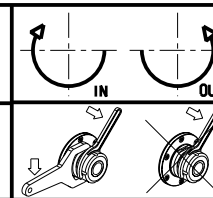

ORIENTABILE DI 360°

Cod. MT	Mandrino Spindel Spindel	I	RPM	Coppia Max Max Torque Max Drehmoment	Reversibile lato mandrino/contromandrino	Lubrificazione est. Ext. coolant Aussenkuehlung	ØD	H	CHIAVI INCLUSE Keys included Schluessel einbegriffen		
					Reversible sub/main spindle side Umkehrbare Spindel-seite/ Gegenspindel-seite				CHUB38	CHESL08	CHESL10
OKU1468022	Ø22x12	1:1	6000	50Nm	X	X	63-70-80	MAX 12	CHUB38	CHESL08	CHESL10
OKU1468125	Ø1"x12	1:1	6000	50Nm	X	X	63-70-80	MAX 12	CHUB38	CHESL08	CHESL10

OKUMA
MOD: LB2000-2500-3000EX(I) M/MY/MW/MYW - LU3000EX M/MY/MW - MULTUS U3000/4000/5000 2SW
GENOS L300MW/MYW - GENOS L3000e M/MY

MODULO MOTORIZZATO PER VITI SENZA FINE
Driven tool for worm screws
Angetriebenes Werkzeug für schrauben ohne ende

Subject to change without notice.

M.T. srl
Via Casino Albini 480
Tel. 0541/956034-957884
Fax 0541/956341
47842 S. GIOVANNI IN M. (RN)
e-mail: mtma@mtmarchetti.com
http://www.mtmarchetti.com

OKU359-4-00