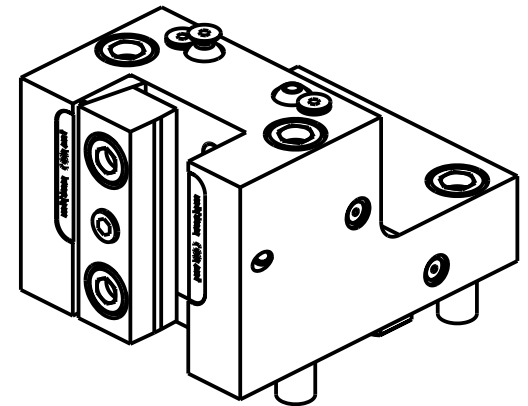

DW 014 22510

Cod. MT	N°Utensili N°Tools N°Werkzeuge	Reversibile lato mandrino/contromandrino Reversible sub/main spindle side Umkehrbare Spindel-seite/ Gegenspindel-seite	Lubrificazione int. Coolant through Innenkuehlung Pmax [bar]	Lubrificazione est. Ext. coolant Aussehenkuehlung	Misure Dimensions Masse	L	B	H
DW04282500	1	X	-	X	mm	81	25	25
DW04282540	1	X	-	X	Inch	81	1"	1"
DW 014 22510	1	X	70	X	mm	70	25	25

**SPINNER**  
 MOD: TC800 SMCY - TTS85/125 12ST. (BMT65)

PORTAUTENSILE RADIALE SINGOLO QD=25mm / QD=1" H=75mm  
 Radial single static tool QD=25mm / QD=1" H=75mm  
 Radial Single-Werkzeughalter QD=25mm / QD=1" H=75mm