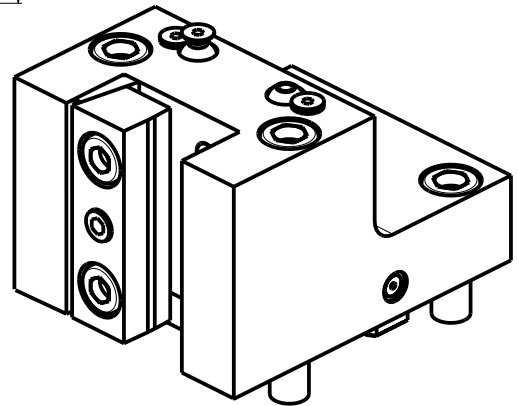

DW 014 22510

Cod. MT	N°Utensili N°Tools N°Werkzeuge	Reversibile lato mandrino/contromandrino Reversible sub/main spindle side Umkehrbare Spindel-seite/ Gegenspindel-seite	Lubrificazione int. Coolant through Innenkuehlung Pmax [bar]	Lubrificazione est. Ext. coolant Aussehenkuehlung	Misure Dimensions Masse	L	B	H
DW04282500	1	X	-	X	mm	81	25	25
DW04282540	1	X	-	X	Inch	81	1"	1"
DW 014 22510	1	X	70	X	mm	70	25	25

**SPINNER**  
 MOD: TC800 SMCY - TTS85/125 12ST. (BMT65)

PORTAUTENSILE RADIALE SINGOLO QD=25mm / QD=1" H=75mm  
 Radial single static tool QD=25mm / QD=1" H=75mm  
 Radial Single-Werkzeughalter QD=25mm / QD=1" H=75mm