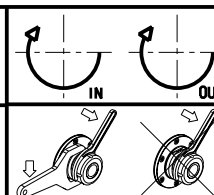

| Cod. MT | TAGLIA Size Masse | I | RPM | Coppia Max Max Torque Max Drehmoment | Lubrificazione int. Coolant through Innenkuehlung | Lubr.esterna Ext. coolant Aussenkuehlung |
|------------|-------------------------|-----|------|--|---|--|
| DW03030250 | C5 | 1:1 | 6000 | 140Nm | P=70bar | X |

VICTOR

MOD: VTURN-40/45YCM - VTURN-S36CM - VTURN-V760CM (BMT75)

MODULO MOTORIZZATO RADIALE MT CAPTO

Radial driven tool MT CAPTO

Radial angetriebenes Werkzeug MT CAPTO

Subject to change without notice.

M.T. srl