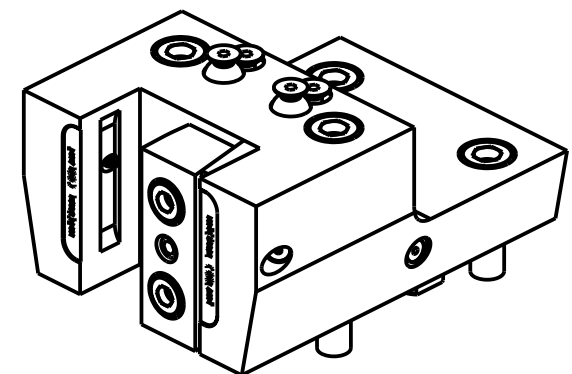

DW 02222510

Cod. MT	N°Utensili N°Tools N°Werkzeuge	Reversibile lato mandrino/contromandrino Reversible sub/main spindle side Umkehrbare Spindel-seite/ Gegenspindel-seite	Lubrificazione int. Coolant through Innenkuehlung	Lubrificazione est. Ext. coolant Aussenkuehlung	Misure Dimensions Masse	A	B	H
DW 03842500	1	X	-	X	mm	76	25	25
DW 03842540	1	X	-	X	Inch	76	1"	1"
DW 02222510	1	X	P=70bar	X	mm	81	25	25

VICTOR

MOD: VTURN-A16/A20/A200 CM/SCM/YCM/YSCM - VTURN-Q200 - VTURN-NP20CM - VTURN-S20CM

PORTAUTENSILE RADIALE SINGOLO QD=25mm / QD=1"

Radial single static tool QD=25mm / QD=1"

Radial Single-Werkzeughalter QD=25mm / QD=1"