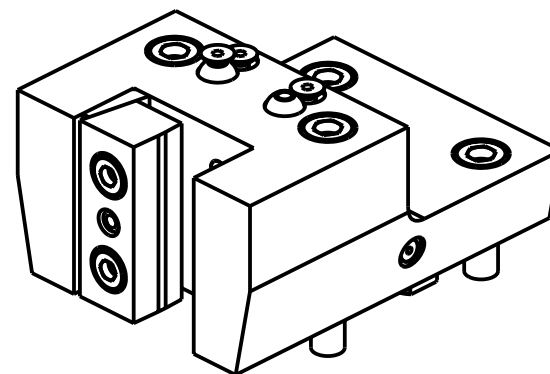

DW 02222510

Cod. MT	N°Utensili N°Tools N°Werkzeuge	Reversibile lato mandrino/contromandrino Reversible sub/main spindle side Umkehrbare Spindel-seite/ Gegenspindel-seite	Lubrificazione int. Coolant through Innenkuehlung	Lubrificazione est. Ext. coolant Aussenkuehlung	Misure Dimensions Masse	A	B	H
DW 03842500	1	X	-	X	mm	76	25	25
DW 03842540	1	X	-	X	Inch	76	1"	1"
DW 02222510	1	X	P=70bar	X	mm	81	25	25

VICTOR

MOD: VTURN-A16/A20/A200 CM/SCM/YCM/YSCM - VTURN-Q200 - VTURN-NP20CM - VTURN-S20CM

PORTAUTENSILE RADIALE SINGOLO QD=25mm / QD=1"

Radial single static tool QD=25mm / QD=1"

Radial Single-Werkzeughalter QD=25mm / QD=1"