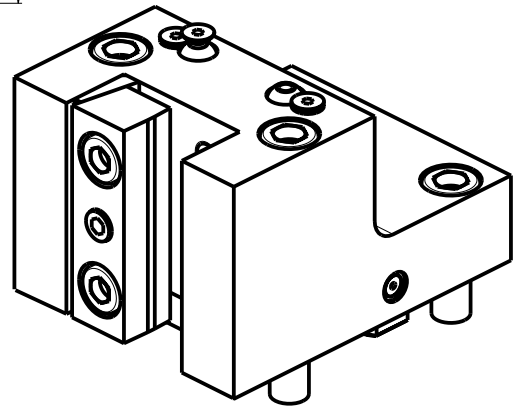

DW 01422510

Cod. MT	N°Utensili N°Tools N°Werkzeuge	Reversibile lato mandrino/contromandrino Reversible sub/main spindle side Umkehrbare Spindel-seite/ Gegenspindel-seite	Lubrificazione int. Coolant through Innenkuehlung	Lubrificazione est. Ext. coolant Aussenkuehlung	Misure Dimensions Masse	L	B	H
DW 01422500	1	X	-	X	mm	70	25	25
DW 04282540	1	X	-	X	Inch	81	1"	1"
DW 01422510	1	X	P=70bar	X	mm	70	25	25

NEW

VICTOR  
MOD: VTURN-A26 CM/SCM/YCM/YSCM - VTURN-S26 CM

PORTAUTENSILE RADIALE SINGOLO QD=25mm / QD=1" H=75mm  
Radial single static tool QD=25mm / QD=1" H=75mm  
Radial Single-Werkzeughalter QD=25mm / QD=1" H=75mm