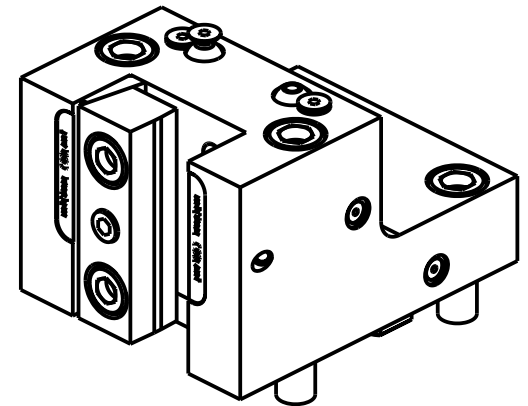

DW 01422510

Cod. MT	N°Utensili N°Tools N°Werkzeuge	Reversibile lato mandrino/contromandrino Reversible sub/main spindle side Umkehrbare Spindel-seite/ Gegenspindel-seite	Lubrificazione int. Coolant through Innenkuehlung	Lubrificazione est. Ext. coolant Aussenkuehlung	Misure Dimensions Masse	L	B	H
DW 01422500	1	X	-	X	mm	70	25	25
DW 04282540	1	X	-	X	Inch	81	1"	1"
DW 01422510	1	X	P=70bar	X	mm	70	25	25

NEW

VICTOR  
MOD: VTURN-A26 CM/SCM/YCM/YSCM - VTURN-S26 CM

PORTAUTENSILE RADIALE SINGOLO QD=25mm / QD=1" H=75mm  
Radial single static tool QD=25mm / QD=1" H=75mm  
Radial Single-Werkzeughalter QD=25mm / QD=1" H=75mm