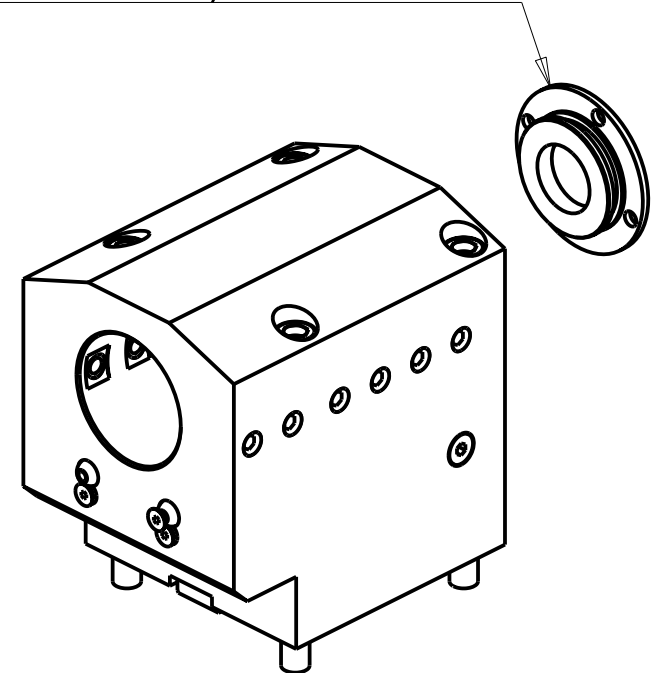

KIT ADDUZIONE INTERNA (OPZIONALE)
 KIT FOR INTERNAL COOLANT (OPTIONAL)
 KIT FUER INTERNE KUEHLMITTELZUFUHR (OPTIONAL)
 Ø60 cod. KIT1000025

Cod. MT	N°Utensili N°Tools N°Werkzeuge	Lubrificazione int. opzionale Coolant through optional Innenkuehlung Optional	Lubrificazione est. Ext. coolant Aussenkuehlung	Misure Dimensions Masse	D
DW03746000	1	X	X	mm	60

YCM
 TC 46
 PORTAUTENSILE ASSIALE PER BARENO Ø60mm H=110mm
 Axial single boring bar holder Ø60mm H=110mm
 Axial Bohrhalter Ø60mm H=110mm

M.T. srl
 Via Casino Albini 480
 Tel. 0541/956034-957884
 Fax 0541/956341
 47842 S. GIOVANNI IN M. (RN)
 e-mail: mtma@mtmarchetti.com
 http://www.mtmarchetti.com